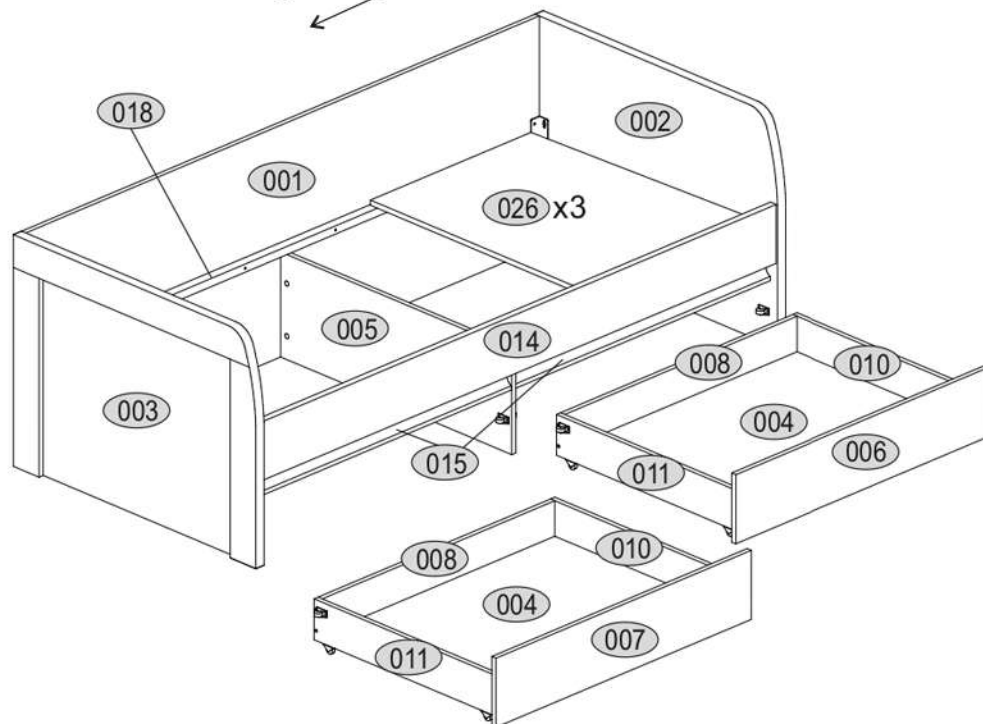

# AIRON 2S 90

KODA	DIMENZIJE				PAKET
001	2000	702	16	1	3/3
002	944	704	16/32	1	3/3
003	944	704	16/32	1	3/3
004	905	700	16	2	2/3
005	900	319	16	1	2/3
006	994	208	16	1	1/3
007	994	208	16	1	1/3
008	905	124	16	2	2/3
010	716	124	16	2	3/3
011	716	124	16	2	3/3
014	2000	179	22	1	1/3
015	992	60	30	2	1/3
018	1880	30	25	2	1/3
026	898	618	16	3	2/3
<b>DODATKI</b>				1	3/3

<p><b>x8</b> <b>e1</b></p> <p>Ø5x50 mm</p> 	<p><b>x21</b> <b>r1</b></p> <p>Ø15x12 mm</p> 	<p><b>x4</b> <b>r3</b></p> <p>Ø15x15 mm</p> 	<p><b>x25</b> <b>r16</b></p> 
<p><b>x14</b> <b>s2</b></p> 	<p><b>x2</b> <b>f6</b></p> <p>Ø8x50 mm</p> 	<p><b>x38</b> <b>f1</b></p> <p>Ø8x30 mm</p> 	<p><b>x32</b> <b>e2</b></p> <p>Ø6.3x13 mm</p> 
<p><b>x16</b> <b>k34</b></p> 	<p><b>x4</b> <b>n63</b></p> 	<p><b>x48</b> <b>p25</b></p> <p>Ø3.5x16 mm</p> 	<p><b>x12</b> <b>p21</b></p> <p>Ø4x30 mm</p> 
<p><b>x4</b> <b>n221</b></p> 	<p><b>x6</b> <b>p62</b></p> <p>Ø4x45 mm</p> 	<p><b>x6</b> <b>p10</b></p> <p>Ø4x40 mm</p> 	<p><b>x1</b> <b>z1</b></p> 
<p><b>x4</b> <b>c412.030</b></p> 	<p><b>x8</b> <b>p42</b></p> <p>Ø 3,5x25mm</p> 	<p><b>x6</b> <b>k1</b></p> 	