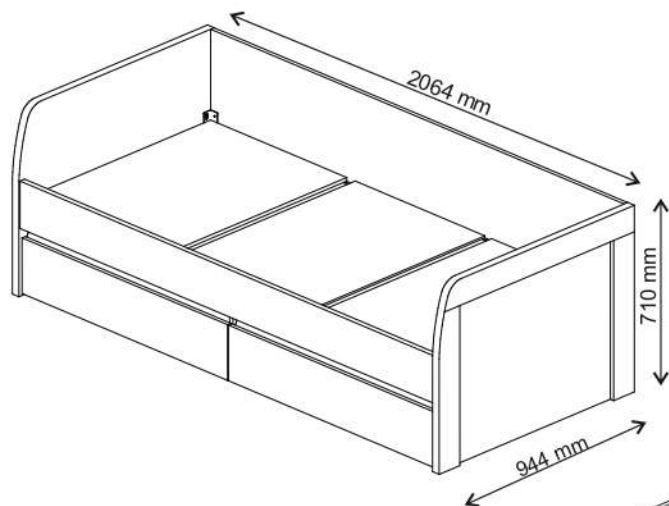

# AIRON 2S 90

KODA	DIMENZIJE				PAKET
001	2000	702	16	1	3/3
002	944	704	16/32	1	3/3
003	944	704	16/32	1	3/3
004	905	700	16	2	2/3
005	900	319	16	1	2/3
006	994	208	16	1	1/3
007	994	208	16	1	1/3
008	905	124	16	2	2/3
010	716	124	16	2	3/3
011	716	124	16	2	3/3
014	2000	179	22	1	1/3
015	992	60	30	2	1/3
018	1880	30	25	2	1/3
026	898	618	16	3	2/3
<b>DODATKI</b>				1	3/3

<p><b>x8</b> <b>e1</b></p> <p>Ø5x50 mm</p> 	<p><b>x21</b> <b>r1</b></p> <p>Ø15x12 mm</p> 	<p><b>x4</b> <b>r3</b></p> <p>Ø15x15 mm</p> 	<p><b>x25</b> <b>r16</b></p> 
<p><b>x14</b> <b>s2</b></p> 	<p><b>x2</b> <b>f6</b></p> <p>Ø8x50 mm</p> 	<p><b>x38</b> <b>f1</b></p> <p>Ø8x30 mm</p> 	<p><b>x32</b> <b>e2</b></p> <p>Ø6.3x13 mm</p> 
<p><b>x16</b> <b>k34</b></p> 	<p><b>x4</b> <b>n63</b></p> 	<p><b>x48</b> <b>p25</b></p> <p>Ø3.5x16 mm</p> 	<p><b>x12</b> <b>p21</b></p> <p>Ø4x30 mm</p> 
<p><b>x4</b> <b>n221</b></p> 	<p><b>x6</b> <b>p62</b></p> <p>Ø4x45 mm</p> 	<p><b>x6</b> <b>p10</b></p> <p>Ø4x40 mm</p> 	<p><b>x1</b> <b>z1</b></p> 
<p><b>x4</b> <b>c412.030</b></p> 	<p><b>x8</b> <b>p42</b></p> <p>Ø 3,5x25mm</p> 	<p><b>x6</b> <b>k1</b></p> 	